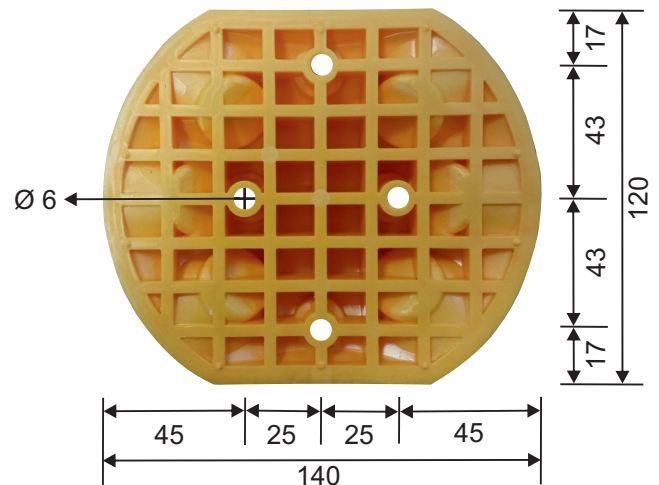

Art.-Nummer <i>Art.-Number</i>	14004MG (gelb/yellow) 14004MW (weiss/white)	Bezeichnung <i>Description</i>	Markierungsnagel <i>Road Markers</i>
-----------------------------------	--	-----------------------------------	---

Oberseite
upside

Unterseite
underside

Art.-Nr.:13161SN
Ø 6 x L=105 mm

Farbe <i>Colour</i>	14004MG = gelb / <i>yellow</i> 14004MW= weiss / <i>white</i>	Eigenschaften Beidseitig retroreflektierende rote/weiße Linsen aus PC 3 Linsen pro Seite Linsendurchmesser= 18 mm Temperaturbeständigkeit (-20° C bis +60° C) Bruchlast= 233 kN (23 Tonnen)
Abmessungen <i>Dimensions</i>	120x140x25 mm	Features Both sides retroreflective red/white lenses of PC 3 lenses per side Lens diameter= 18 mm Heat resistance between -20° C to +60° C It breaks weight at 233 kN (23 tons)
Gewicht <i>Weight</i>	0,12 kg	
Material <i>Material</i>	PPC	
Befestigung <i>Fastening</i>	4 x Drehstiftnagel / <i>screw</i> Ø 6 x L=105 mm (Art.-Nr.:13161SN)	